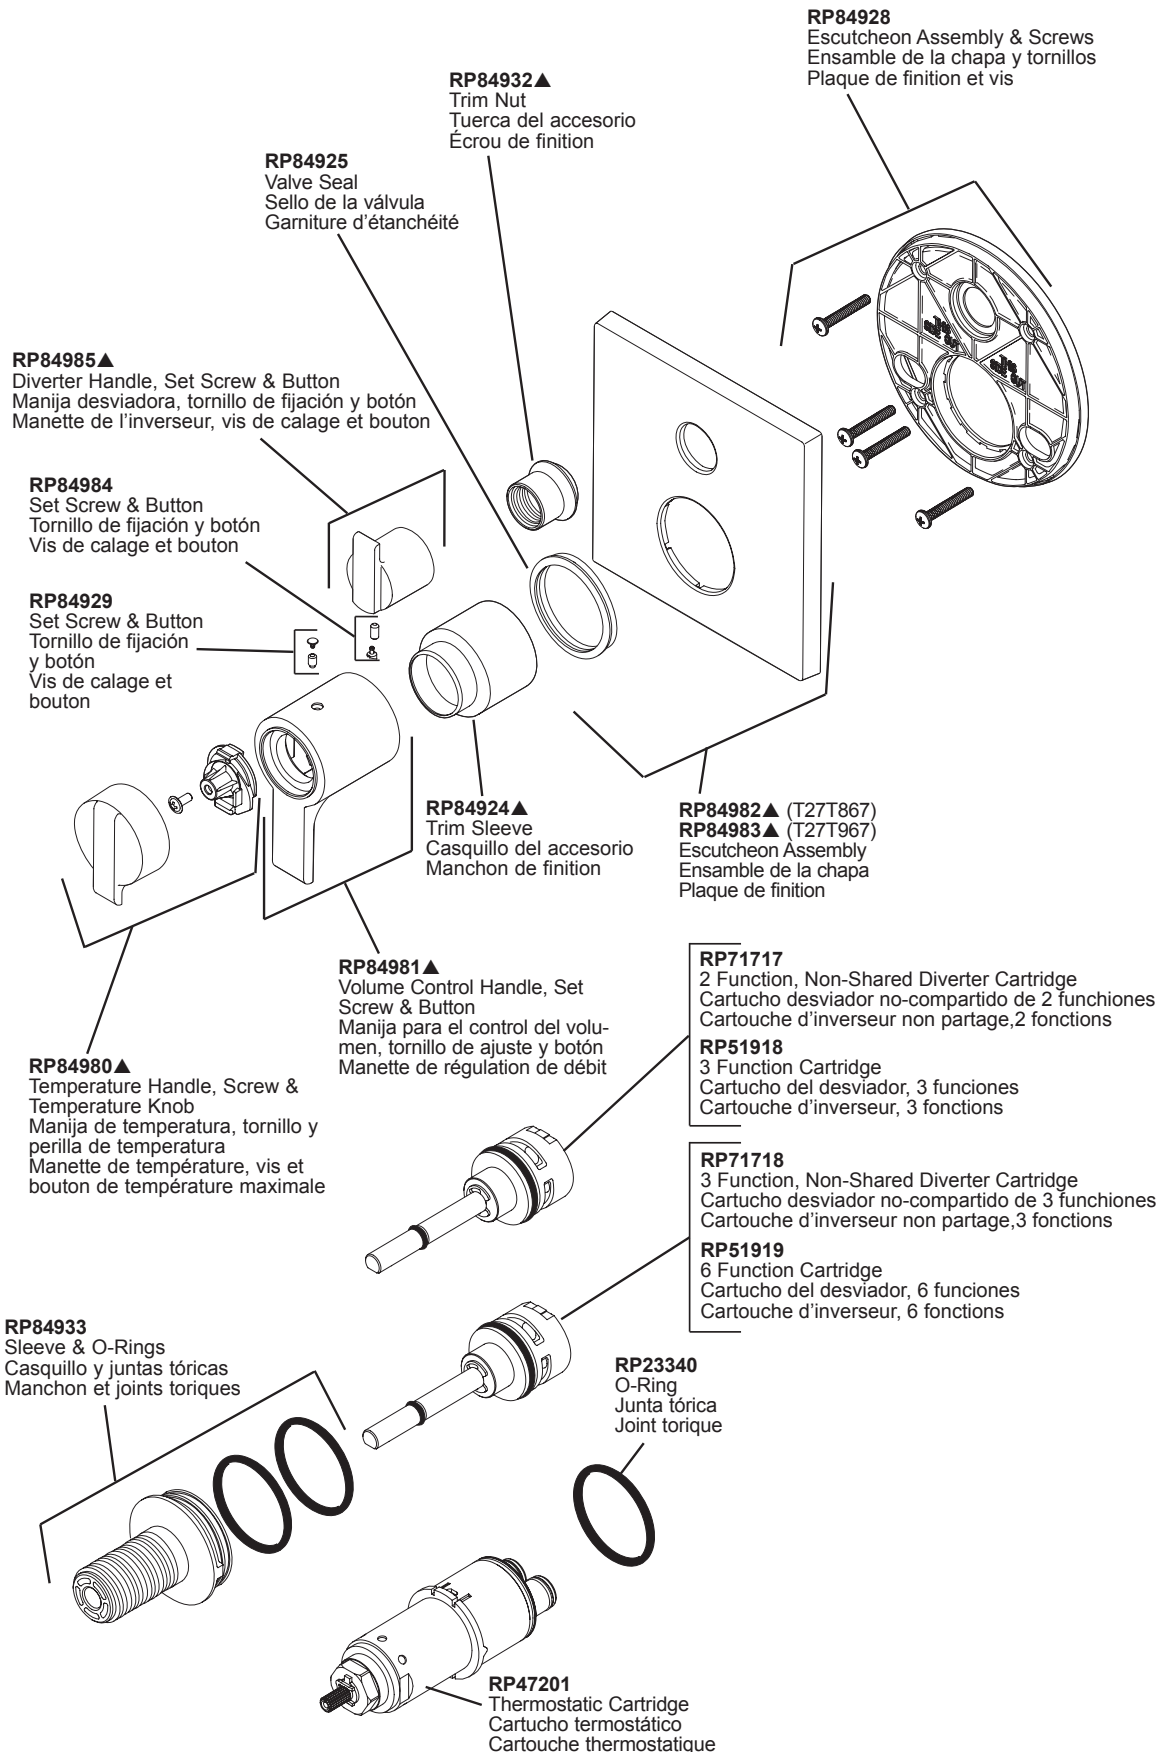

## T27T867 & T27T967

▲ Specify Finish/Especifique el Acabado/ Précisez le fini

**RP90544**

Thick Wall Installation Kit

Juego de piezas para la instalación en paredes gruesas

Trousse d'installation pour mur épais

For finished wall thickness over 1 1/8" up to 2 1/8"

(Order Separately)

Para paredes acabadas de un grosor mayor de 1 1/8"

hasta 2 1/8" (ordene por separado)

Installation dans un mur fini d'une épaisseur de 1 1/8

po à 2 1/8 po (commandez séparément)